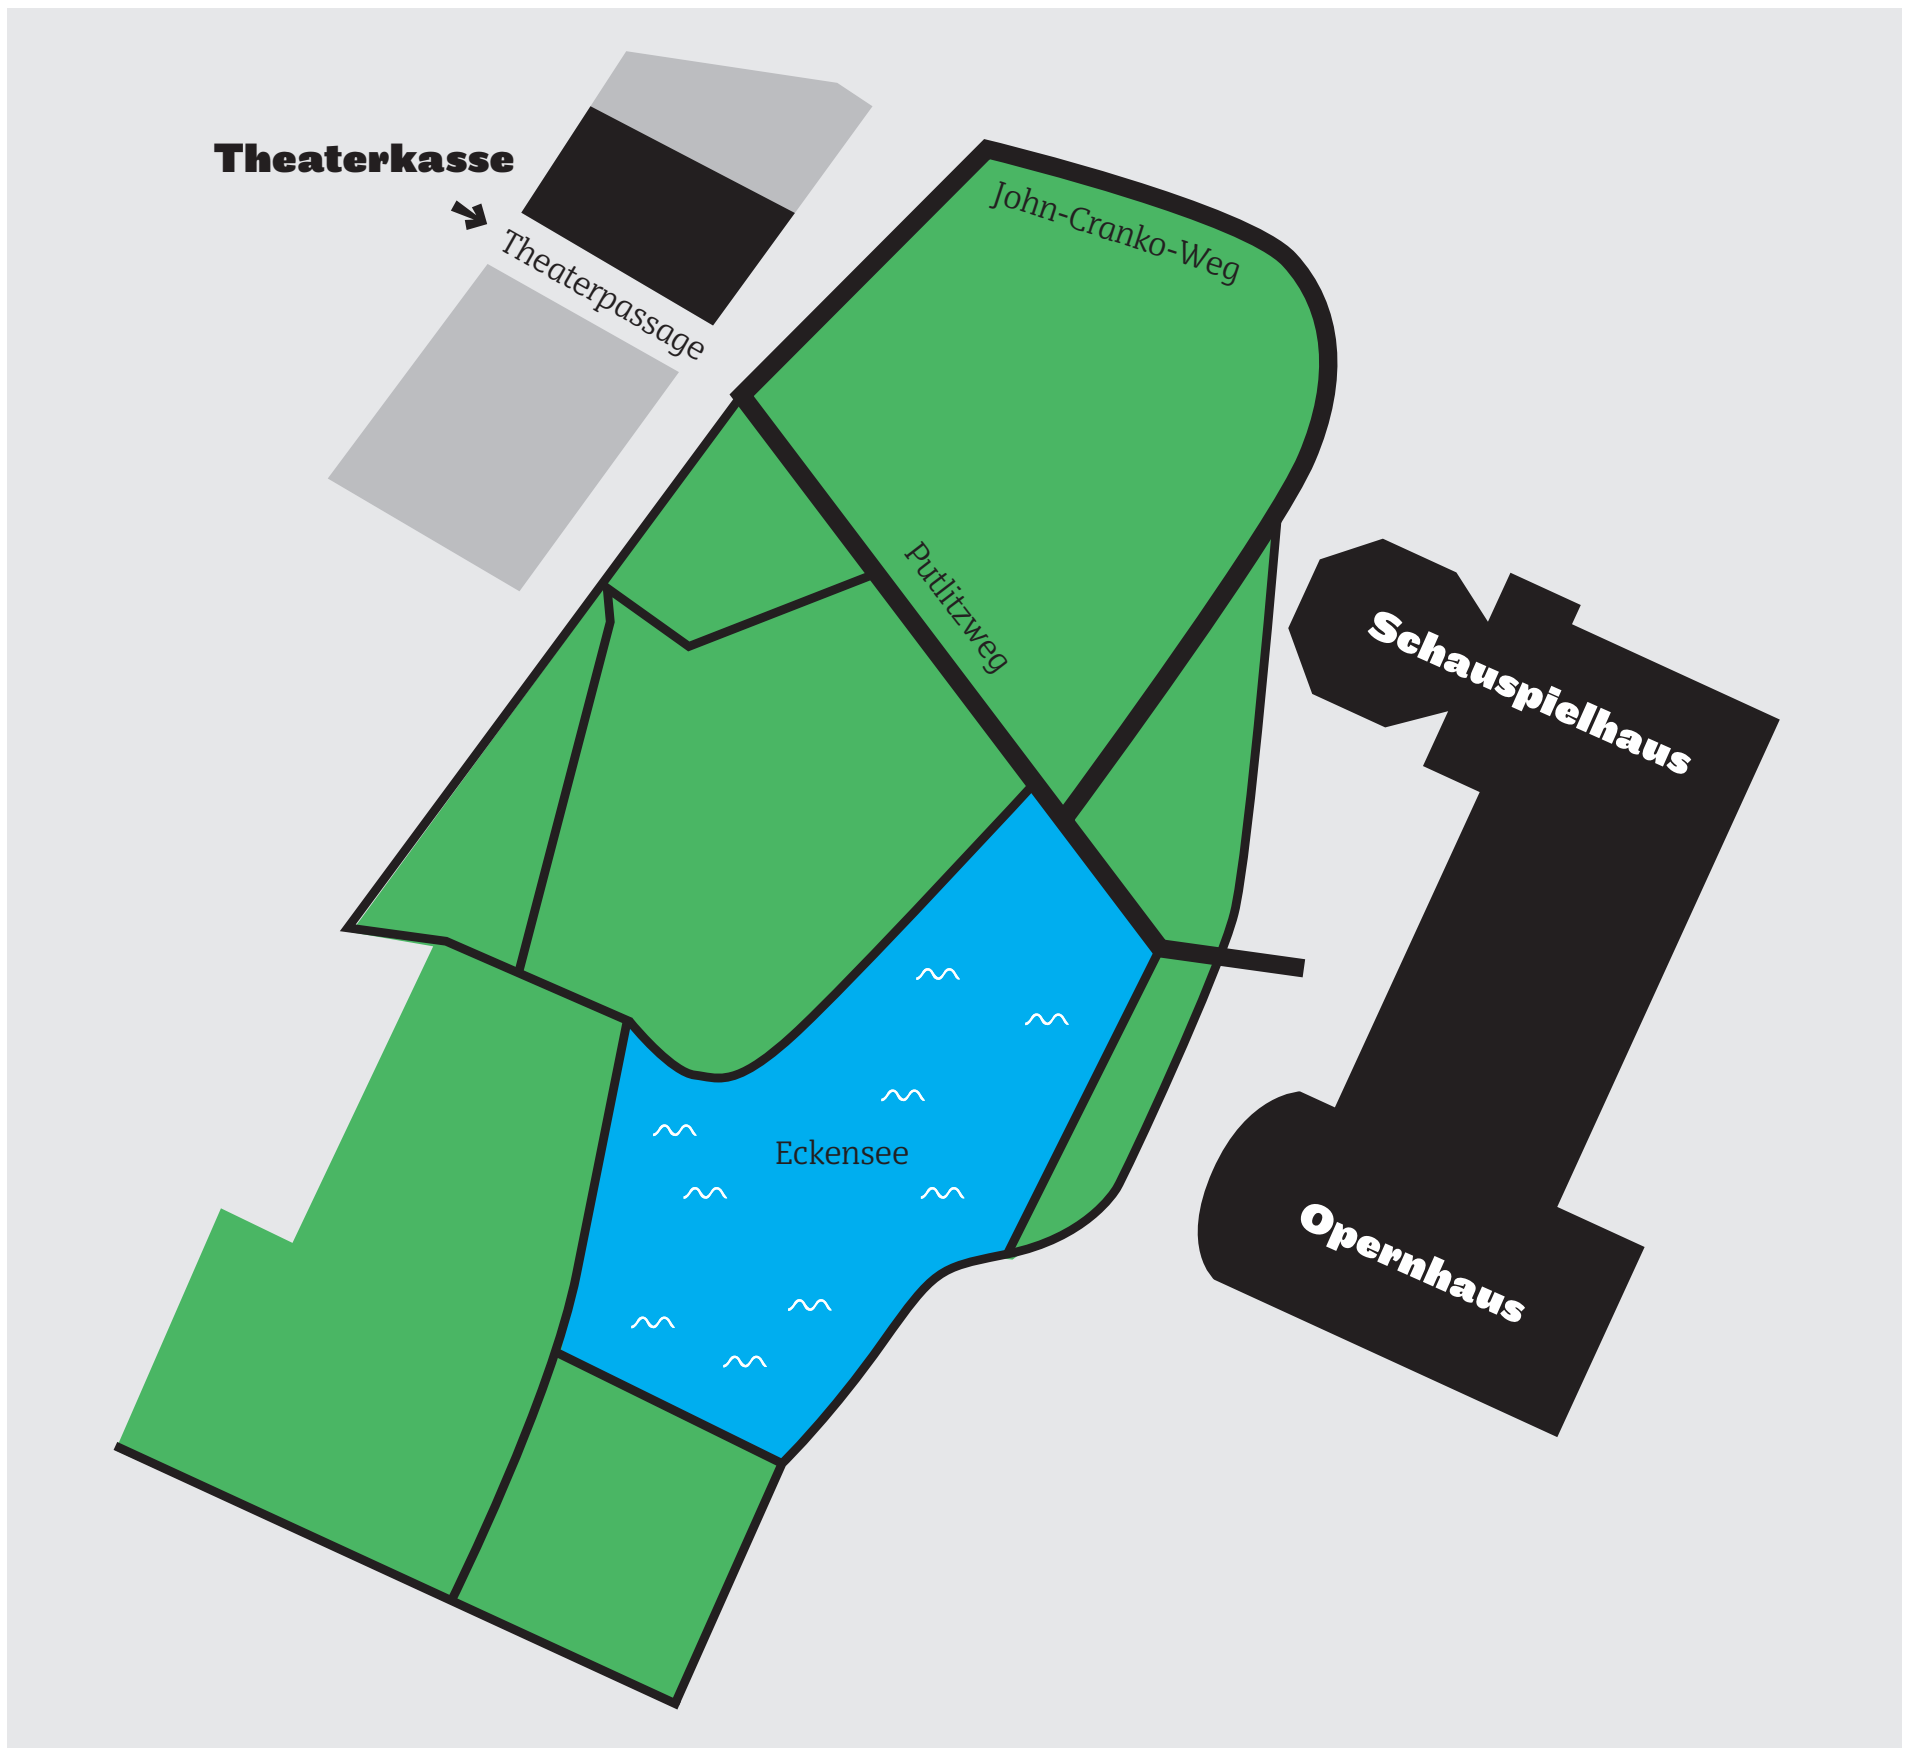

diestaatstheaterstuttgart

Theaterkasse

Öffnungszeiten

Montag bis Freitag 10 bis 19 Uhr

Samstag 10 bis 14 Uhr

Die Tageskasse, das Abonnementbüro und den Theatershop finden Sie in der Theaterkasse, Königstraße 1 B (Theaterpassage).

Hinweis: Die Veranstaltungskassen öffnen jeweils 1 Stunde vor Vorstellungsbeginn in der jeweiligen Spielstätte.